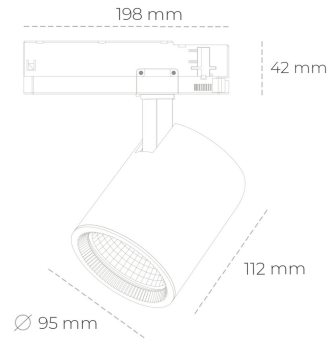

SPOTLIGHT SNIPER G MAXI 927 10W 20° BLACK | ON/OFF

Kod produktu: N014-K0002-RF927-H5-S20-ZA01_250-S3-###

LED	COB
Barwa światła	2700 [K]
CRI	80
Strumień led chip	1111 [lm]
Strumień światła z oprawy	888 [lm]
Zasilanie systemu	10 [W]
Wydajność oprawy oświetleniowej	89 [lm/W]
Kąt świecenia	20°
Sterowanie	ON/OFF
MacAdam	3 SDCM

Spotlight LED

Oprawa oświetleniowa typu reflektor LED. Przeznaczona do montażu w szynoprzewodzie. Obudowa wraz z ramieniem wykonane są z aluminium. Dostępność w kolorze białym, czarnym i szarym. Na zamówienie istnieje możliwość lakierowania na dowolny kolor z palety RAL. Dostępne odbłyśniki w kątach 15, 20, 30, 45 i 60 stopni. Maksymalna moc oprawy to 31W.

OPRAWA

Waga	1,02 [kg]
Ochronność IP , IK , klasa	IP 20, IK 1,
Kolor oprawy	BLACK
Rodzaj przesłony	Glass
Napięcie zasilania	220-240V 50-60Hz

Uwaga: Wszystkie dane są wartościami typowymi. Tolerancja pomiarów +/-10%. Funkcje systemu mogą ulec zmianie wraz z ulepszeniami produktu ze względu na postęp techniczny.