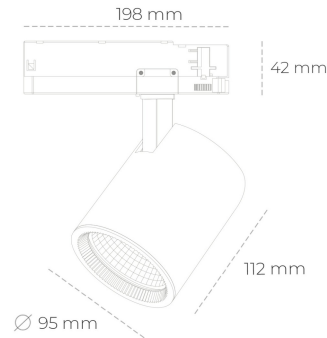

SPOTLIGHT SNIPER G MAXI 927 27W 15° BLACK | ON/OFF

Kod produktu: N014-K0002-RF927-H5-S15-ZA02_700-S3-###

LED	COB
Barwa światła	2700 [K]
CRI	80
Strumień led chip	3111 [lm]
Strumień światła z oprawy	2488 [lm]
Zasilanie systemu	27 [W]
Wydajność oprawy oświetleniowej	92 [lm/W]
Kąt świecenia	15°
Sterowanie	ON/OFF
MacAdam	3 SDCM

Spotlight LED

Oprawa oświetleniowa typu reflektor LED. Przeznaczona do montażu w szynoprzewodzie. Obudowa wraz z ramieniem wykonane są z aluminium. Dostępność w kolorze białym, czarnym i szarym. Na zamówienie istnieje możliwość lakierowania na dowolny kolor z palety RAL. Dostępne odbłyśniki w kątach 15, 20, 30, 45 i 60 stopni. Maksymalna moc oprawy to 31W.

OPRAWA

Waga	1,02 [kg]
Ochronność IP , IK , klasa	IP 20, IK 1,
Kolor oprawy	BLACK
Rodzaj przesłony	Glass
Napięcie zasilania	220-240V 50-60Hz

Uwaga: Wszystkie dane są wartościami typowymi. Tolerancja pomiarów +/-10%. Funkcje systemu mogą ulec zmianie wraz z ulepszeniami produktu ze względu na postęp techniczny.