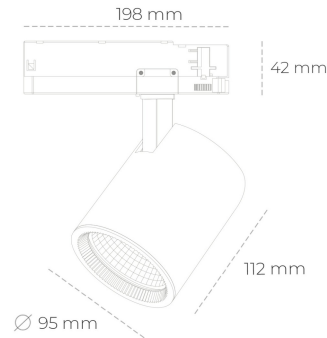

## SPOTLIGHT SNIPER G MAXI 850 27W 60° BLACK | ON/OFF

Kod produktu: N014-K0002-RF850-H5-S60-ZA02\_700-S3-###

LED	COB
Barwa światła	5000 [K]
CRI	80
Strumień led chip	4053 [lm]
Strumień światła z oprawy	3242 [lm]
Zasilanie systemu	27 [W]
Wydajność oprawy oświetleniowej	120 [lm/W]
Kąt świecenia	60°
Sterowanie	ON/OFF
MacAdam	3 SDCM

### Spotlight LED

Oprawa oświetleniowa typu reflektor LED. Przeznaczona do montażu w szynoprzewodzie. Obudowa wraz z ramieniem wykonane są z aluminium. Dostępność w kolorze białym, czarnym i szarym. Na zamówienie istnieje możliwość lakierowania na dowolny kolor z palety RAL. Dostępne odbłyśniki w kątach 15, 20, 30, 45 i 60 stopni. Maksymalna moc oprawy to 31W.

### OPRAWA

Waga	1,02 [kg]
Ochronność IP , IK , klasa	IP 20, IK 1,
Kolor oprawy	BLACK
Rodzaj przesłony	Glass
Napięcie zasilania	220-240V 50-60Hz

Uwaga: Wszystkie dane są wartościami typowymi. Tolerancja pomiarów +/-10%. Funkcje systemu mogą ulec zmianie wraz z ulepszeniami produktu ze względu na postęp techniczny.