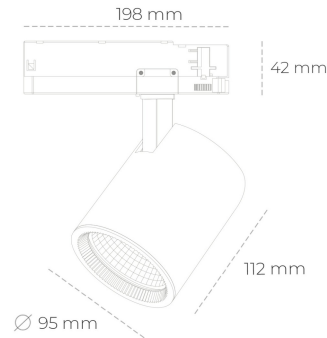

## SPOTLIGHT SNIPER G MAXI 850 19W 60° BLACK | ON/OFF

Kod produktu: N014-K0002-RF850-H5-S60-ZA01\_500-S3-###

LED	COB
Barwa światła	5000 [K]
CRI	80
Strumień led chip	2895 [lm]
Strumień światła z oprawy	2316 [lm]
Zasilanie systemu	19 [W]
Wydajność oprawy oświetleniowej	122 [lm/W]
Kąt świecenia	60°
Sterowanie	ON/OFF
MacAdam	3 SDCM

### Spotlight LED

Oprawa oświetleniowa typu reflektor LED. Przeznaczona do montażu w szynoprzewodzie. Obudowa wraz z ramieniem wykonane są z aluminium. Dostępność w kolorze białym, czarnym i szarym. Na zamówienie istnieje możliwość lakierowania na dowolny kolor z palety RAL. Dostępne odbłyśniki w kątach 15, 20, 30, 45 i 60 stopni. Maksymalna moc oprawy to 31W.

### OPRAWA

Waga	1,02 [kg]
Ochronność IP , IK , klasa	IP 20, IK 1,
Kolor oprawy	BLACK
Rodzaj przesłony	Glass
Napięcie zasilania	220-240V 50-60Hz

Uwaga: Wszystkie dane są wartościami typowymi. Tolerancja pomiarów +/-10%. Funkcje systemu mogą ulec zmianie wraz z ulepszeniami produktu ze względu na postęp techniczny.