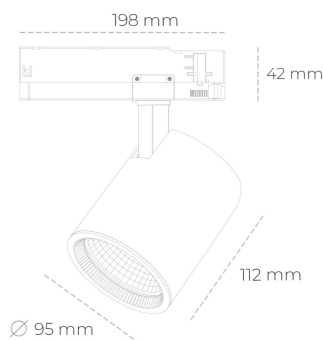

SPOTLIGHT SNIPER G MAXI 850 14W 60° BLACK | ON/OFF

LED	COB
Barwa światła	5000 [K] |
CRI	80
Strumień led chip	2027 [lm]
Strumień światła z oprawy	1621 [lm]
Zasilanie systemu	14 [W]
Wydajność oprawy oświetleniowej	116 [lm/W]
Kąt świecenia	60°
Sterowanie	ON/OFF
MacAdam	3 SDCM

Spotlight LED

Oprawa oświetleniowa typu reflektor LED. Przeznaczona do montażu w szynoprzewodzie. Obudowa wraz z ramieniem wykonane są z aluminium. Dostępność w kolorze białym, czarnym i szarym. Na zamówienie istnieje możliwość lakierowania na dowolny kolor z palety RAL. Dostępne odbłyśniki w kątach 15, 20, 30, 45 i 60 stopni. Maksymalna moc oprawy to 31W.

OPRAWA

Waga	1,02 [kg]
Ochronność IP , IK , klasa	IP 20, IK 1,
Kolor oprawy	BLACK
Rodzaj przesłony	Glass
Napięcie zasilania	220-240V 50-60Hz

Uwaga: Wszystkie dane są wartościami typowymi. Tolerancja pomiarów +/-10%. Funkcje systemu mogą ulec zmianie wraz z ulepszeniami produktu ze względu na postęp techniczny.

OPCJE

kolor oprawy do wyboru z palety RAL - na zapytanie, przesłona antyodblśniowa "plaster miodu", możliwość sterowania mocą świecenia za pomocą systemu CASAMBI / DALI / PHASE CUT

Wygenerowano: 22.06.2024

+48 32 388 80 00

www.cora.pl
cora@cora.pl

Ulica: Ignatza Hakuby 18
41-914 Bytom, Polska