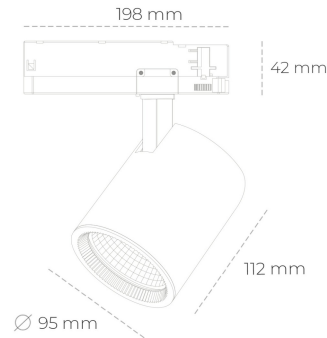

SPOTLIGHT SNIPER G MAXI 850 27W 45° BLACK | ON/OFF

Kod produktu: N014-K0002-RF850-H5-S45-ZA02_700-S3-###

LED	COB
Barwa światła	5000 [K]
CRI	80
Strumień led chip	4053 [lm]
Strumień światła z oprawy	3242 [lm]
Zasilanie systemu	27 [W]
Wydajność oprawy oświetleniowej	120 [lm/W]
Kąt świecenia	45°
Sterowanie	ON/OFF
MacAdam	3 SDCM

Spotlight LED

Oprawa oświetleniowa typu reflektor LED. Przeznaczona do montażu w szynoprzewodzie. Obudowa wraz z ramieniem wykonane są z aluminium. Dostępność w kolorze białym, czarnym i szarym. Na zamówienie istnieje możliwość lakierowania na dowolny kolor z palety RAL. Dostępne odbłyśniki w kątach 15, 20, 30, 45 i 60 stopni. Maksymalna moc oprawy to 31W.

OPRAWA

Waga	1,02 [kg]
Ochronność IP , IK , klasa	IP 20, IK 1,
Kolor oprawy	BLACK
Rodzaj przesłony	Glass
Napięcie zasilania	220-240V 50-60Hz

Uwaga: Wszystkie dane są wartościami typowymi. Tolerancja pomiarów +/-10%. Funkcje systemu mogą ulec zmianie wraz z ulepszeniami produktu ze względu na postęp techniczny.