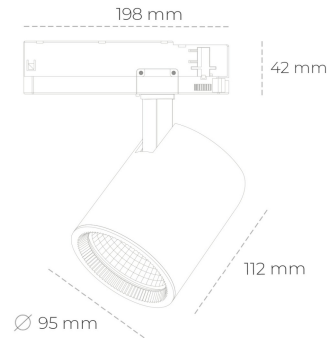

SPOTLIGHT SNIPER G MAXI 850 10W 45° BLACK | ON/OFF

Kod produktu: N014-K0002-RF850-H5-S45-ZA01_250-S3-###

LED	COB
Barwa światła	5000 [K]
CRI	80
Strumień led chip	1447 [lm]
Strumień światła z oprawy	1157 [lm]
Zasilanie systemu	10 [W]
Wydajność oprawy oświetleniowej	116 [lm/W]
Kąt świecenia	45°
Sterowanie	ON/OFF
MacAdam	3 SDCM

Spotlight LED

Oprawa oświetleniowa typu reflektor LED. Przeznaczona do montażu w szynoprzewodzie. Obudowa wraz z ramieniem wykonane są z aluminium. Dostępność w kolorze białym, czarnym i szarym. Na zamówienie istnieje możliwość lakierowania na dowolny kolor z palety RAL. Dostępne odbłyśniki w kątach 15, 20, 30, 45 i 60 stopni. Maksymalna moc oprawy to 31W.

OPRAWA

Waga	1,02 [kg]
Ochronność IP , IK , klasa	IP 20, IK 1,
Kolor oprawy	BLACK
Rodzaj przesłony	Glass
Napięcie zasilania	220-240V 50-60Hz

Uwaga: Wszystkie dane są wartościami typowymi. Tolerancja pomiarów +/-10%. Funkcje systemu mogą ulec zmianie wraz z ulepszeniami produktu ze względu na postęp techniczny.