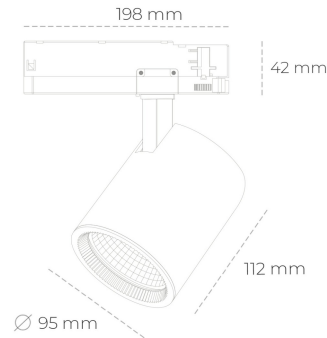

SPOTLIGHT SNIPER G MAXI 850 27W 30° BLACK | ON/OFF

Kod produktu: N014-K0002-RF850-H5-S30-ZA02_700-S3-###

LED	COB
Barwa światła	5000 [K]
CRI	80
Strumień led chip	4053 [lm]
Strumień światła z oprawy	3242 [lm]
Zasilanie systemu	27 [W]
Wydajność oprawy oświetleniowej	120 [lm/W]
Kąt świecenia	30°
Sterowanie	ON/OFF
MacAdam	3 SDCM

Spotlight LED

Oprawa oświetleniowa typu reflektor LED. Przeznaczona do montażu w szynoprzewodzie. Obudowa wraz z ramieniem wykonane są z aluminium. Dostępność w kolorze białym, czarnym i szarym. Na zamówienie istnieje możliwość lakierowania na dowolny kolor z palety RAL. Dostępne odbłyśniki w kątach 15, 20, 30, 45 i 60 stopni. Maksymalna moc oprawy to 31W.

OPRAWA

Waga	1,02 [kg]
Ochronność IP , IK , klasa	IP 20, IK 1,
Kolor oprawy	BLACK
Rodzaj przesłony	Glass
Napięcie zasilania	220-240V 50-60Hz

Uwaga: Wszystkie dane są wartościami typowymi. Tolerancja pomiarów +/-10%. Funkcje systemu mogą ulec zmianie wraz z ulepszeniami produktu ze względu na postęp techniczny.