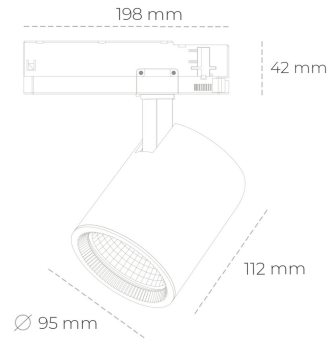

SPOTLIGHT SNIPER G MAXI 850 23W 30° BLACK | ON/OFF

Kod produktu: N014-K0002-RF850-H5-S30-ZA02_600-S3-###

LED	COB
Barwa światła	5000 [K]
CRI	80
Strumień led chip	3475 [lm]
Strumień światła z oprawy	2780 [lm]
Zasilanie systemu	23 [W]
Wydajność oprawy oświetleniowej	121 [lm/W]
Kąt świecenia	30°
Sterowanie	ON/OFF
MacAdam	3 SDCM

Spotlight LED

Oprawa oświetleniowa typu reflektor LED. Przeznaczona do montażu w szynoprzewodzie. Obudowa wraz z ramieniem wykonane są z aluminium. Dostępność w kolorze białym, czarnym i szarym. Na zamówienie istnieje możliwość lakierowania na dowolny kolor z palety RAL. Dostępne odbłyśniki w kątach 15, 20, 30, 45 i 60 stopni. Maksymalna moc oprawy to 31W.

OPRAWA

Waga	1,02 [kg]
Ochronność IP , IK , klasa	IP 20, IK 1,
Kolor oprawy	BLACK
Rodzaj przesłony	Glass
Napięcie zasilania	220-240V 50-60Hz

Uwaga: Wszystkie dane są wartościami typowymi. Tolerancja pomiarów +/-10%. Funkcje systemu mogą ulec zmianie wraz z ulepszeniami produktu ze względu na postęp techniczny.