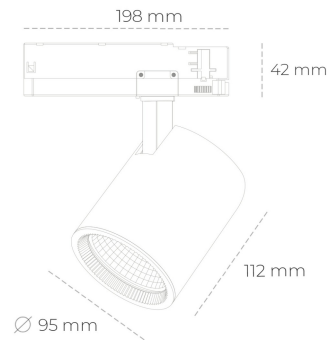

SPOTLIGHT SNIPER G MAXI 850 25W 20° BLACK | ON/OFF

LED	COB
Barwa światła	5000 [K] |
CRI	80
Strumień led chip	3764 [lm]
Strumień światła z oprawy	3011 [lm]
Zasilanie systemu	25 [W]
Wydajność oprawy oświetleniowej	120 [lm/W]
Kąt świecenia	20°
Sterowanie	ON/OFF
MacAdam	3 SDCM

Spotlight LED

Oprawa oświetleniowa typu reflektor LED. Przeznaczona do montażu w szynoprzewodzie. Obudowa wraz z ramieniem wykonane są z aluminium. Dostępność w kolorze białym, czarnym i szarym. Na zamówienie istnieje możliwość lakierowania na dowolny kolor z palety RAL. Dostępne odbłyśniki w kątach 15, 20, 30, 45 i 60 stopni. Maksymalna moc oprawy to 31W.

OPRAWA

Waga	1,02 [kg]
Ochronność IP , IK , klasa	IP 20, IK 1,
Kolor oprawy	BLACK
Rodzaj przesłony	Glass
Napięcie zasilania	220-240V 50-60Hz

Uwaga: Wszystkie dane są wartościami typowymi. Tolerancja pomiarów +/-10%. Funkcje systemu mogą ulec zmianie wraz z ulepszeniami produktu ze względu na postęp techniczny.

OPCJE

kolor oprawy do wyboru z palety RAL - na zapytanie, przesłona antyodblśniowa "plaster miodu", możliwość sterowania mocą świecenia za pomocą systemu CASAMBI / DALI / PHASE CUT

Wygenerowano: 23.06.2024

+48 32 388 80 00

www.cora.pl
cora@cora.pl

Ulica: Ignatza Hakuby 18
41-914 Bytom, Polska