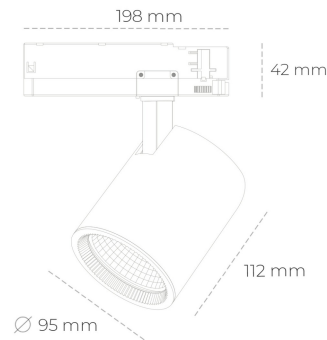

SPOTLIGHT SNIPER G MAXI 850 10W 20° BLACK | ON/OFF

LED	COB
Barwa światła	5000 [K] |
CRI	80
Strumień led chip	1447 [lm]
Strumień światła z oprawy	1157 [lm]
Zasilanie systemu	10 [W]
Wydajność oprawy oświetleniowej	116 [lm/W]
Kąt świecenia	20°
Sterowanie	ON/OFF
MacAdam	3 SDCM

Spotlight LED

Oprawa oświetleniowa typu reflektor LED. Przeznaczona do montażu w szynoprzewodzie. Obudowa wraz z ramieniem wykonane są z aluminium. Dostępność w kolorze białym, czarnym i szarym. Na zamówienie istnieje możliwość lakierowania na dowolny kolor z palety RAL. Dostępne odbłyśniki w kątach 15, 20, 30, 45 i 60 stopni. Maksymalna moc oprawy to 31W.

OPRAWA

Waga	1,02 [kg]
Ochronność IP , IK , klasa	IP 20, IK 1,
Kolor oprawy	BLACK
Rodzaj przesłony	Glass
Napięcie zasilania	220-240V 50-60Hz

Uwaga: Wszystkie dane są wartościami typowymi. Tolerancja pomiarów +/-10%. Funkcje systemu mogą ulec zmianie wraz z ulepszeniami produktu ze względu na postęp techniczny.

OPCJE

kolor oprawy do wyboru z palety RAL - na zapytanie, przesłona antyodblśniowa "plaster miodu", możliwość sterowania mocą świecenia za pomocą systemu CASAMBI / DALI / PHASE CUT

Wygenerowano: 21.06.2024

+48 32 388 80 00

www.cora.pl
cora@cora.pl

Ulica: Ignatza Hakuby 18
41-914 Bytom, Polska