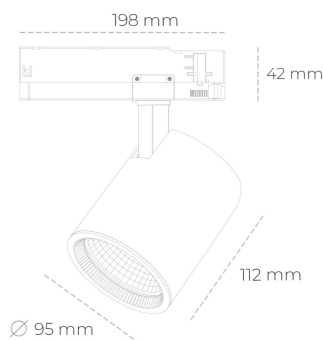

SPOTLIGHT SNIPER G MAXI 840 31W 45° BLACK | ON/OFF

LED	COB
Barwa światła	4000 [K] |
CRI	80
Strumień led chip	4542 [lm]
Strumień światła z oprawy	3633 [lm]
Zasilanie systemu	31 [W]
Wydajność oprawy oświetleniowej	117 [lm/W]
Kąt świecenia	45°
Sterowanie	ON/OFF
MacAdam	3 SDCM

Spotlight LED

Oprawa oświetleniowa typu reflektor LED. Przeznaczona do montażu w szynoprzewodzie. Obudowa wraz z ramieniem wykonane są z aluminium. Dostępność w kolorze białym, czarnym i szarym. Na zamówienie istnieje możliwość lakierowania na dowolny kolor z palety RAL. Dostępne odbłyśniki w kątach 15, 20, 30, 45 i 60 stopni. Maksymalna moc oprawy to 31W.

OPRAWA

Waga	1,02 [kg]
Ochronność IP , IK , klasa	IP 20, IK 1,
Kolor oprawy	BLACK
Rodzaj przesłony	Glass
Napięcie zasilania	220-240V 50-60Hz

Uwaga: Wszystkie dane są wartościami typowymi. Tolerancja pomiarów +/-10%. Funkcje systemu mogą ulec zmianie wraz z ulepszeniami produktu ze względu na postęp techniczny.

OPCJE

kolor oprawy do wyboru z palety RAL - na zapytanie, przesłona antyodbleniowa "plaster miodu", możliwość sterowania mocą świecenia za pomocą systemu CASAMBI / DALI / PHASE CUT

Wygenerowano: 23.06.2024

+48 32 388 80 00

www.cora.pl
cora@cora.pl

Ulica: Ignatza Hakuby 18
41-914 Bytom, Polska