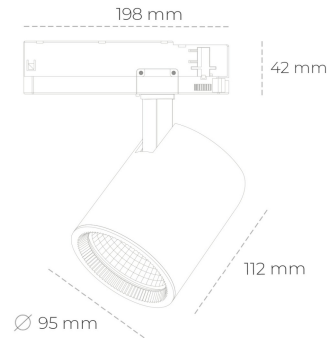

SPOTLIGHT SNIPER G MAXI 840 27W 45° BLACK | ON/OFF

Kod produktu: N014-K0002-RF840-H5-S45-ZA02_700-S3-###

LED	COB
Barwa światła	4000 [K]
CRI	80
Strumień led chip	3974 [lm]
Strumień światła z oprawy	3179 [lm]
Zasilanie systemu	27 [W]
Wydajność oprawy oświetleniowej	118 [lm/W]
Kąt świecenia	45°
Sterowanie	ON/OFF
MacAdam	3 SDCM

Spotlight LED

Oprawa oświetleniowa typu reflektor LED. Przeznaczona do montażu w szynoprzewodzie. Obudowa wraz z ramieniem wykonane są z aluminium. Dostępność w kolorze białym, czarnym i szarym. Na zamówienie istnieje możliwość lakierowania na dowolny kolor z palety RAL. Dostępne odbłyśniki w kątach 15, 20, 30, 45 i 60 stopni. Maksymalna moc oprawy to 31W.

OPRAWA

Waga	1,02 [kg]
Ochronność IP , IK , klasa	IP 20, IK 1,
Kolor oprawy	BLACK
Rodzaj przesłony	Glass
Napięcie zasilania	220-240V 50-60Hz

Uwaga: Wszystkie dane są wartościami typowymi. Tolerancja pomiarów +/-10%. Funkcje systemu mogą ulec zmianie wraz z ulepszeniami produktu ze względu na postęp techniczny.