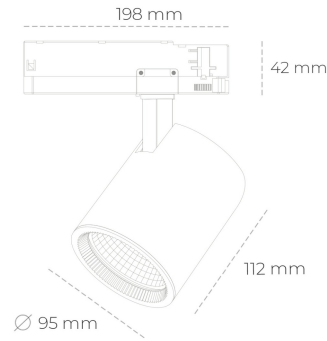

## SPOTLIGHT SNIPER G MAXI 840 21W 20° BLACK | ON/OFF

Kod produktu: N014-K0002-RF840-H5-S20-ZA02\_550-S3-###

LED	COB
Barwa światła	4000 [K]
CRI	80
Strumień led chip	3122 [lm]
Strumień światła z oprawy	2497 [lm]
Zasilanie systemu	21 [W]
Wydajność oprawy oświetleniowej	119 [lm/W]
Kąt świecenia	20°
Sterowanie	ON/OFF
MacAdam	3 SDCM

### Spotlight LED

Oprawa oświetleniowa typu reflektor LED. Przeznaczona do montażu w szynoprzewodzie. Obudowa wraz z ramieniem wykonane są z aluminium. Dostępność w kolorze białym, czarnym i szarym. Na zamówienie istnieje możliwość lakierowania na dowolny kolor z palety RAL. Dostępne odbłyśniki w kątach 15, 20, 30, 45 i 60 stopni. Maksymalna moc oprawy to 31W.

### OPRAWA

Waga	1,02 [kg]
Ochronność IP , IK , klasa	IP 20, IK 1,
Kolor oprawy	BLACK
Rodzaj przesłony	Glass
Napięcie zasilania	220-240V 50-60Hz

Uwaga: Wszystkie dane są wartościami typowymi. Tolerancja pomiarów +/-10%. Funkcje systemu mogą ulec zmianie wraz z ulepszeniami produktu ze względu na postęp techniczny.