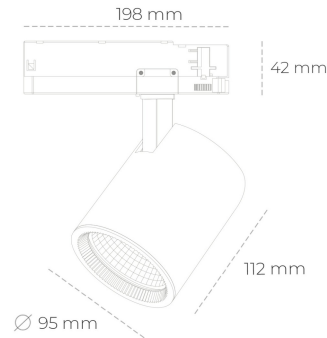

## SPOTLIGHT SNIPER G MAXI 840 25W 15° BLACK | ON/OFF

Kod produktu: N014-K0002-RF840-H5-S15-ZA02\_650-S3-###

LED	COB
Barwa światła	4000 [K]
CRI	80
Strumień led chip	3690 [lm]
Strumień światła z oprawy	2952 [lm]
Zasilanie systemu	25 [W]
Wydajność oprawy oświetleniowej	118 [lm/W]
Kąt świecenia	15°
Sterowanie	ON/OFF
MacAdam	3 SDCM

### Spotlight LED

Oprawa oświetleniowa typu reflektor LED. Przeznaczona do montażu w szynoprzewodzie. Obudowa wraz z ramieniem wykonane są z aluminium. Dostępność w kolorze białym, czarnym i szarym. Na zamówienie istnieje możliwość lakierowania na dowolny kolor z palety RAL. Dostępne odbłyśniki w kątach 15, 20, 30, 45 i 60 stopni. Maksymalna moc oprawy to 31W.

### OPRAWA

Waga	1,02 [kg]
Ochronność IP , IK , klasa	IP 20, IK 1,
Kolor oprawy	BLACK
Rodzaj przesłony	Glass
Napięcie zasilania	220-240V 50-60Hz

Uwaga: Wszystkie dane są wartościami typowymi. Tolerancja pomiarów +/-10%. Funkcje systemu mogą ulec zmianie wraz z ulepszeniami produktu ze względu na postęp techniczny.