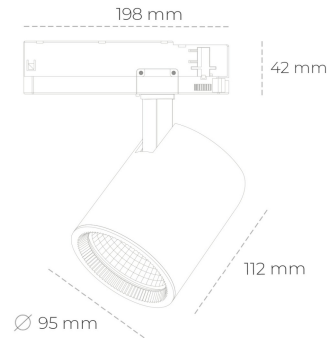

SPOTLIGHT SNIPER G MAXI 840 23W 15° BLACK | ON/OFF

Kod produktu: N014-K0002-RF840-H5-S15-ZA02_600-S3-###

LED	COB
Barwa światła	4000 [K]
CRI	80
Strumień led chip	3407 [lm]
Strumień światła z oprawy	2725 [lm]
Zasilanie systemu	23 [W]
Wydajność oprawy oświetleniowej	118 [lm/W]
Kąt świecenia	15°
Sterowanie	ON/OFF
MacAdam	3 SDCM

Spotlight LED

Oprawa oświetleniowa typu reflektor LED. Przeznaczona do montażu w szynoprzewodzie. Obudowa wraz z ramieniem wykonane są z aluminium. Dostępność w kolorze białym, czarnym i szarym. Na zamówienie istnieje możliwość lakierowania na dowolny kolor z palety RAL. Dostępne odbłyśniki w kątach 15, 20, 30, 45 i 60 stopni. Maksymalna moc oprawy to 31W.

OPRAWA

Waga	1,02 [kg]
Ochronność IP , IK , klasa	IP 20, IK 1,
Kolor oprawy	BLACK
Rodzaj przesłony	Glass
Napięcie zasilania	220-240V 50-60Hz

Uwaga: Wszystkie dane są wartościami typowymi. Tolerancja pomiarów +/-10%. Funkcje systemu mogą ulec zmianie wraz z ulepszeniami produktu ze względu na postęp techniczny.