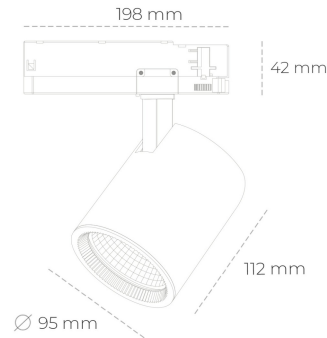

SPOTLIGHT SNIPER G MAXI 835 21W 45° BLACK | ON/OFF

Kod produktu: N014-K0002-RF835-H5-S45-ZA02_550-S3-###

LED	COB
Barwa światła	3500 [K]
CRI	80
Strumień led chip	3061 [lm]
Strumień światła z oprawy	2448 [lm]
Zasilanie systemu	21 [W]
Wydajność oprawy oświetleniowej	117 [lm/W]
Kąt świecenia	45°
Sterowanie	ON/OFF
MacAdam	3 SDCM

Spotlight LED

Oprawa oświetleniowa typu reflektor LED. Przeznaczona do montażu w szynoprzewodzie. Obudowa wraz z ramieniem wykonane są z aluminium. Dostępność w kolorze białym, czarnym i szarym. Na zamówienie istnieje możliwość lakierowania na dowolny kolor z palety RAL. Dostępne odbłyśniki w kątach 15, 20, 30, 45 i 60 stopni. Maksymalna moc oprawy to 31W.

OPRAWA

Waga	1,02 [kg]
Ochronność IP , IK , klasa	IP 20, IK 1,
Kolor oprawy	BLACK
Rodzaj przesłony	Glass
Napięcie zasilania	220-240V 50-60Hz

Uwaga: Wszystkie dane są wartościami typowymi. Tolerancja pomiarów +/-10%. Funkcje systemu mogą ulec zmianie wraz z ulepszeniami produktu ze względu na postęp techniczny.