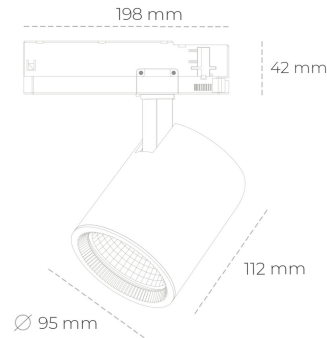

## SPOTLIGHT SNIPER G MAXI 835 10W 45° BLACK | ON/OFF

Kod produktu: N014-K0002-RF835-H5-S45-ZA01\_250-S3-###

LED	COB
Barwa światła	3500 [K]
CRI	80
Strumień led chip	1391 [lm]
Strumień światła z oprawy	1112 [lm]
Zasilanie systemu	10 [W]
Wydajność oprawy oświetleniowej	111 [lm/W]
Kąt świecenia	45°
Sterowanie	ON/OFF
MacAdam	3 SDCM

### Spotlight LED

Oprawa oświetleniowa typu reflektor LED. Przeznaczona do montażu w szynoprzewodzie. Obudowa wraz z ramieniem wykonane są z aluminium. Dostępność w kolorze białym, czarnym i szarym. Na zamówienie istnieje możliwość lakierowania na dowolny kolor z palety RAL. Dostępne odbłyśniki w kątach 15, 20, 30, 45 i 60 stopni. Maksymalna moc oprawy to 31W.

### OPRAWA

Waga	1,02 [kg]
Ochronność IP , IK , klasa	IP 20, IK 1,
Kolor oprawy	BLACK
Rodzaj przesłony	Glass
Napięcie zasilania	220-240V 50-60Hz

Uwaga: Wszystkie dane są wartościami typowymi. Tolerancja pomiarów +/-10%. Funkcje systemu mogą ulec zmianie wraz z ulepszeniami produktu ze względu na postęp techniczny.