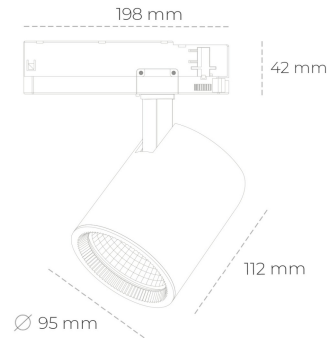

SPOTLIGHT SNIPER G MAXI 835 27W 20° BLACK | ON/OFF

Kod produktu: N014-K0002-RF835-H5-S20-ZA02_700-S3-###

LED	COB
Barwa światła	3500 [K]
CRI	80
Strumień led chip	3896 [lm]
Strumień światła z oprawy	3116 [lm]
Zasilanie systemu	27 [W]
Wydajność oprawy oświetleniowej	115 [lm/W]
Kąt świecenia	20°
Sterowanie	ON/OFF
MacAdam	3 SDCM

Spotlight LED

Oprawa oświetleniowa typu reflektor LED. Przeznaczona do montażu w szynoprzewodzie. Obudowa wraz z ramieniem wykonane są z aluminium. Dostępność w kolorze białym, czarnym i szarym. Na zamówienie istnieje możliwość lakierowania na dowolny kolor z palety RAL. Dostępne odbłyśniki w kątach 15, 20, 30, 45 i 60 stopni. Maksymalna moc oprawy to 31W.

OPRAWA

Waga	1,02 [kg]
Ochronność IP , IK , klasa	IP 20, IK 1,
Kolor oprawy	BLACK
Rodzaj przesłony	Glass
Napięcie zasilania	220-240V 50-60Hz

Uwaga: Wszystkie dane są wartościami typowymi. Tolerancja pomiarów +/-10%. Funkcje systemu mogą ulec zmianie wraz z ulepszeniami produktu ze względu na postęp techniczny.