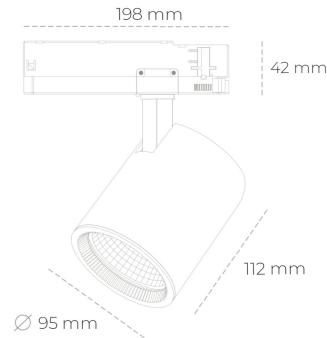

SPOTLIGHT SNIPER G MAXI 830 31W 20° BLACK | ON/OFF

Kod produktu: N014-K0002-RF830-H5-S20-ZA03_800-S3-###

LED	COB
Barwa światła	3000 [K]
CRI	80
Strumień led chip	4355 [lm]
Strumień światła z oprawy	3484 [lm]
Zasilanie systemu	31 [W]
Wydajność oprawy oświetleniowej	112 [lm/W]
Kąt świecenia	20°
Sterowanie	ON/OFF
MacAdam	3 SDCM

Spotlight LED

Oprawa oświetleniowa typu reflektor LED. Przeznaczona do montażu w szynoprzewodzie. Obudowa wraz z ramieniem wykonane są z aluminium. Dostępność w kolorze białym, czarnym i szarym. Na zamówienie istnieje możliwość lakierowania na dowolny kolor z palety RAL. Dostępne odbłyśniki w kątach 15, 20, 30, 45 i 60 stopni. Maksymalna moc oprawy to 31W.

OPRAWA

Waga	1,02 [kg]
Ochronność IP , IK , klasa	IP 20, IK 1,
Kolor oprawy	BLACK
Rodzaj przesłony	Glass
Napięcie zasilania	220-240V 50-60Hz

Uwaga: Wszystkie dane są wartościami typowymi. Tolerancja pomiarów +/-10%. Funkcje systemu mogą ulec zmianie wraz z ulepszeniami produktu ze względu na postęp techniczny.