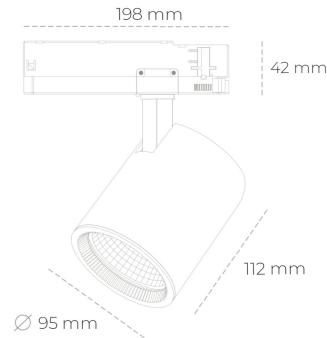

## SPOTLIGHT SNIPER G MAXI 830 27W 15° BLACK | ON/OFF

Kod produktu: N014-K0002-RF830-H5-S15-ZA02\_700-S3-###

LED	COB
Barwa światła	3000 [K]
CRI	80
Strumień led chip	3811 [lm]
Strumień światła z oprawy	3048 [lm]
Zasilanie systemu	27 [W]
Wydajność oprawy oświetleniowej	113 [lm/W]
Kąt świecenia	15°
Sterowanie	ON/OFF
MacAdam	3 SDCM

### Spotlight LED

Oprawa oświetleniowa typu reflektor LED. Przeznaczona do montażu w szynoprzewodzie. Obudowa wraz z ramieniem wykonane są z aluminium. Dostępność w kolorze białym, czarnym i szarym. Na zamówienie istnieje możliwość lakierowania na dowolny kolor z palety RAL. Dostępne odbłyśniki w kątach 15, 20, 30, 45 i 60 stopni. Maksymalna moc oprawy to 31W.

### OPRAWA

Waga	1,02 [kg]
Ochronność IP , IK , klasa	IP 20, IK 1,
Kolor oprawy	BLACK
Rodzaj przesłony	Glass
Napięcie zasilania	220-240V 50-60Hz

Uwaga: Wszystkie dane są wartościami typowymi. Tolerancja pomiarów +/-10%. Funkcje systemu mogą ulec zmianie wraz z ulepszeniami produktu ze względu na postęp techniczny.