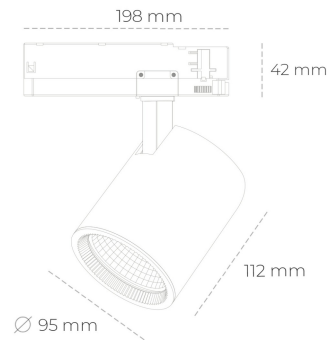

## SPOTLIGHT SNIPER G MAXI 830 23W 15° BLACK | ON/OFF

Kod produktu: N014-K0002-RF830-H5-S15-ZA02\_600-S3-###

LED	COB
Barwa światła	3000 [K]
CRI	80
Strumień led chip	3266 [lm]
Strumień światła z oprawy	2612 [lm]
Zasilanie systemu	23 [W]
Wydajność oprawy oświetleniowej	114 [lm/W]
Kąt świecenia	15°
Sterowanie	ON/OFF
MacAdam	3 SDCM

### Spotlight LED

Oprawa oświetleniowa typu reflektor LED. Przeznaczona do montażu w szynoprzewodzie. Obudowa wraz z ramieniem wykonane są z aluminium. Dostępność w kolorze białym, czarnym i szarym. Na zamówienie istnieje możliwość lakierowania na dowolny kolor z palety RAL. Dostępne odbłyśniki w kątach 15, 20, 30, 45 i 60 stopni. Maksymalna moc oprawy to 31W.

### OPRAWA

Waga	1,02 [kg]
Ochronność IP , IK , klasa	IP 20, IK 1,
Kolor oprawy	BLACK
Rodzaj przesłony	Glass
Napięcie zasilania	220-240V 50-60Hz

Uwaga: Wszystkie dane są wartościami typowymi. Tolerancja pomiarów +/-10%. Funkcje systemu mogą ulec zmianie wraz z ulepszeniami produktu ze względu na postęp techniczny.