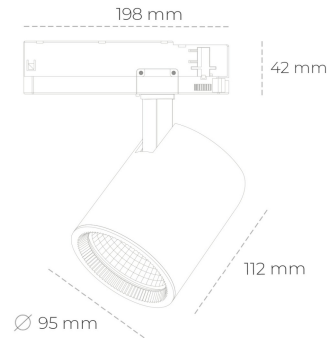

SPOTLIGHT SNIPER G MAXI 827 21W 60° BLACK | ON/OFF

Kod produktu: N014-K0002-RF827-H5-S60-ZA02_550-S3-###

LED	COB
Barwa światła	2700 [K]
CRI	80
Strumień led chip	2963 [lm]
Strumień światła z oprawy	2370 [lm]
Zasilanie systemu	21 [W]
Wydajność oprawy oświetleniowej	113 [lm/W]
Kąt świecenia	60°
Sterowanie	ON/OFF
MacAdam	3 SDCM

Spotlight LED

Oprawa oświetleniowa typu reflektor LED. Przeznaczona do montażu w szynoprzewodzie. Obudowa wraz z ramieniem wykonane są z aluminium. Dostępność w kolorze białym, czarnym i szarym. Na zamówienie istnieje możliwość lakierowania na dowolny kolor z palety RAL. Dostępne odbłyśniki w kątach 15, 20, 30, 45 i 60 stopni. Maksymalna moc oprawy to 31W.

OPRAWA

Waga	1,02 [kg]
Ochronność IP , IK , klasa	IP 20, IK 1,
Kolor oprawy	BLACK
Rodzaj przesłony	Glass
Napięcie zasilania	220-240V 50-60Hz

Uwaga: Wszystkie dane są wartościami typowymi. Tolerancja pomiarów +/-10%. Funkcje systemu mogą ulec zmianie wraz z ulepszeniami produktu ze względu na postęp techniczny.