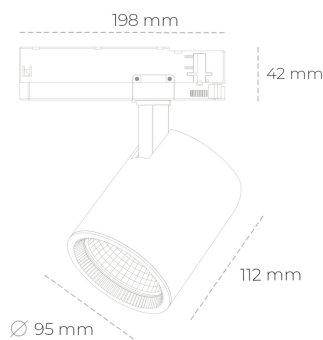

SPOTLIGHT SNIPER G MAXI 827 13W 60° BLACK | ON/OFF

LED	COB
Barwa światła	2700 [K] |
CRI	80
Strumień led chip	1886 [lm]
Strumień światła z oprawy	1508 [lm]
Zasilanie systemu	13 [W]
Wydajność oprawy oświetleniowej	116 [lm/W]
Kąt świecenia	60°
Sterowanie	ON/OFF
MacAdam	3 SDCM

Spotlight LED

Oprawa oświetleniowa typu reflektor LED. Przeznaczona do montażu w szynoprzewodzie. Obudowa wraz z ramieniem wykonane są z aluminium. Dostępność w kolorze białym, czarnym i szarym. Na zamówienie istnieje możliwość lakierowania na dowolny kolor z palety RAL. Dostępne odbłyśniki w kątach 15, 20, 30, 45 i 60 stopni. Maksymalna moc oprawy to 31W.

OPRAWA

Waga	1,02 [kg]
Ochronność IP , IK , klasa	IP 20, IK 1,
Kolor oprawy	BLACK
Rodzaj przesłony	Glass
Napięcie zasilania	220-240V 50-60Hz

Uwaga: Wszystkie dane są wartościami typowymi. Tolerancja pomiarów +/-10%. Funkcje systemu mogą ulec zmianie wraz z ulepszeniami produktu ze względu na postęp techniczny.

OPCJE

kolor oprawy do wyboru z palety RAL - na zapytanie, przesłona antyodblśniowa "plaster miodu", możliwość sterowania mocą świecenia za pomocą systemu CASAMBI / DALI / PHASE CUT

Wygenerowano: 21.06.2024

+48 32 388 80 00

www.cora.pl
cora@cora.pl

Ulica: Ignatza Hakuby 18
41-914 Bytom, Polska