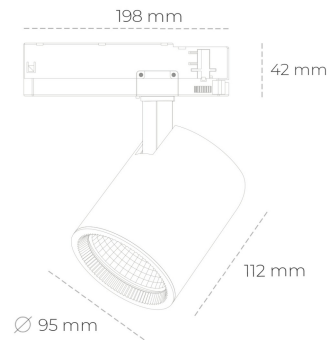

SPOTLIGHT SNIPER G MAXI 827 31W 30° BLACK | ON/OFF

Kod produktu: N014-K0002-RF827-H5-S30-ZA03_800-S3-###

LED	COB
Barwa światła	2700 [K]
CRI	80
Strumień led chip	4311 [lm]
Strumień światła z oprawy	3448 [lm]
Zasilanie systemu	31 [W]
Wydajność oprawy oświetleniowej	111 [lm/W]
Kąt świecenia	30°
Sterowanie	ON/OFF
MacAdam	3 SDCM

Spotlight LED

Oprawa oświetleniowa typu reflektor LED. Przeznaczona do montażu w szynoprzewodzie. Obudowa wraz z ramieniem wykonane są z aluminium. Dostępność w kolorze białym, czarnym i szarym. Na zamówienie istnieje możliwość lakierowania na dowolny kolor z palety RAL. Dostępne odbłyśniki w kątach 15, 20, 30, 45 i 60 stopni. Maksymalna moc oprawy to 31W.

OPRAWA

Waga	1,02 [kg]
Ochronność IP , IK , klasa	IP 20, IK 1,
Kolor oprawy	BLACK
Rodzaj przesłony	Glass
Napięcie zasilania	220-240V 50-60Hz

Uwaga: Wszystkie dane są wartościami typowymi. Tolerancja pomiarów +/-10%. Funkcje systemu mogą ulec zmianie wraz z ulepszeniami produktu ze względu na postęp techniczny.