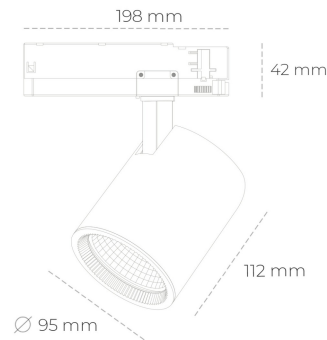

SPOTLIGHT SNIPER G MAXI 827 25W 20° BLACK | ON/OFF

Kod produktu: N014-K0002-RF827-H5-S20-ZA02_650-S3-###

LED	COB
Barwa światła	2700 [K]
CRI	80
Strumień led chip	3502 [lm]
Strumień światła z oprawy	2801 [lm]
Zasilanie systemu	25 [W]
Wydajność oprawy oświetleniowej	112 [lm/W]
Kąt świecenia	20°
Sterowanie	ON/OFF
MacAdam	3 SDCM

Spotlight LED

Oprawa oświetleniowa typu reflektor LED. Przeznaczona do montażu w szynoprzewodzie. Obudowa wraz z ramieniem wykonane są z aluminium. Dostępność w kolorze białym, czarnym i szarym. Na zamówienie istnieje możliwość lakierowania na dowolny kolor z palety RAL. Dostępne odbłyśniki w kątach 15, 20, 30, 45 i 60 stopni. Maksymalna moc oprawy to 31W.

OPRAWA

Waga	1,02 [kg]
Ochronność IP , IK , klasa	IP 20, IK 1,
Kolor oprawy	BLACK
Rodzaj przesłony	Glass
Napięcie zasilania	220-240V 50-60Hz

Uwaga: Wszystkie dane są wartościami typowymi. Tolerancja pomiarów +/-10%. Funkcje systemu mogą ulec zmianie wraz z ulepszeniami produktu ze względu na postęp techniczny.