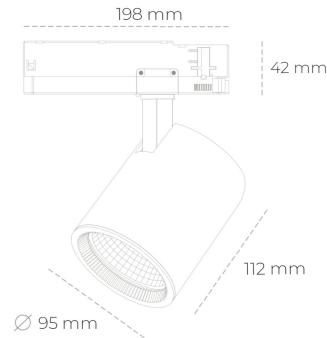

SPOTLIGHT SNIPER G MAXI 827 19W 20° BLACK | ON/OFF

Kod produktu: N014-K0002-RF827-H5-S20-ZA01_500-S3-###

LED	COB
Barwa światła	2700 [K]
CRI	80
Strumień led chip	2694 [lm]
Strumień światła z oprawy	2155 [lm]
Zasilanie systemu	19 [W]
Wydajność oprawy oświetleniowej	113 [lm/W]
Kąt świecenia	20°
Sterowanie	ON/OFF
MacAdam	3 SDCM

Spotlight LED

Oprawa oświetleniowa typu reflektor LED. Przeznaczona do montażu w szynoprzewodzie. Obudowa wraz z ramieniem wykonane są z aluminium. Dostępność w kolorze białym, czarnym i szarym. Na zamówienie istnieje możliwość lakierowania na dowolny kolor z palety RAL. Dostępne odbłyśniki w kątach 15, 20, 30, 45 i 60 stopni. Maksymalna moc oprawy to 31W.

OPRAWA

Waga	1,02 [kg]
Ochronność IP , IK , klasa	IP 20, IK 1,
Kolor oprawy	BLACK
Rodzaj przesłony	Glass
Napięcie zasilania	220-240V 50-60Hz

Uwaga: Wszystkie dane są wartościami typowymi. Tolerancja pomiarów +/-10%. Funkcje systemu mogą ulec zmianie wraz z ulepszeniami produktu ze względu na postęp techniczny.