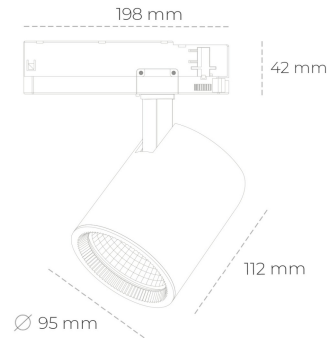

## SPOTLIGHT SNIPER G MAXI 827 27W 15° BLACK | ON/OFF

Kod produktu: N014-K0002-RF827-H5-S15-ZA02\_700-S3-###

LED	COB
Barwa światła	2700 [K]
CRI	80
Strumień led chip	3772 [lm]
Strumień światła z oprawy	3017 [lm]
Zasilanie systemu	27 [W]
Wydajność oprawy oświetleniowej	112 [lm/W]
Kąt świecenia	15°
Sterowanie	ON/OFF
MacAdam	3 SDCM

### Spotlight LED

Oprawa oświetleniowa typu reflektor LED. Przeznaczona do montażu w szynoprzewodzie. Obudowa wraz z ramieniem wykonane są z aluminium. Dostępność w kolorze białym, czarnym i szarym. Na zamówienie istnieje możliwość lakierowania na dowolny kolor z palety RAL. Dostępne odbłyśniki w kątach 15, 20, 30, 45 i 60 stopni. Maksymalna moc oprawy to 31W.

### OPRAWA

Waga	1,02 [kg]
Ochronność IP , IK , klasa	IP 20, IK 1,
Kolor oprawy	BLACK
Rodzaj przesłony	Glass
Napięcie zasilania	220-240V 50-60Hz

Uwaga: Wszystkie dane są wartościami typowymi. Tolerancja pomiarów +/-10%. Funkcje systemu mogą ulec zmianie wraz z ulepszeniami produktu ze względu na postęp techniczny.