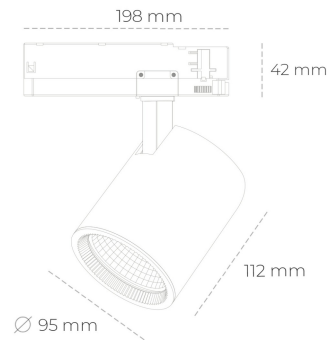

## SPOTLIGHT SNIPER G MAXI 940 27W 60° BLACK PREMIUM WHITE ON/OFF

Kod produktu: N014-K0002-PW940-HA-S60-ZA02\_700-S3-###

LED	COB
Barwa światła	4000 [K] PREMIUM WHITE
CRI	90
Strumień led chip	3634 [lm]
Strumień światła z oprawy	2907 [lm]
Zasilanie systemu	27 [W]
Wydajność oprawy oświetleniowej	108 [lm/W]
Kąt świecenia	60°
Sterowanie	ON/OFF
MacAdam	3 SDCM

### Spotlight LED

Oprawa oświetleniowa typu reflektor LED. Przeznaczona do montażu w szynoprzewodzie. Obudowa wraz z ramieniem wykonane są z aluminium. Dostępność w kolorze białym, czarnym i szarym. Na zamówienie istnieje możliwość lakierowania na dowolny kolor z palety RAL. Dostępne odbłyśniki w kątach 15, 20, 30, 45 i 60 stopni. Maksymalna moc oprawy to 31W.

### OPRAWA

Waga	1,02 [kg]
Ochronność IP , IK , klasa	IP 20, IK 1,
Kolor oprawy	BLACK
Rodzaj przesłony	Glass
Napięcie zasilania	220-240V 50-60Hz

Uwaga: Wszystkie dane są wartościami typowymi. Tolerancja pomiarów +/-10%. Funkcje systemu mogą ulec zmianie wraz z ulepszeniami produktu ze względu na postęp techniczny.