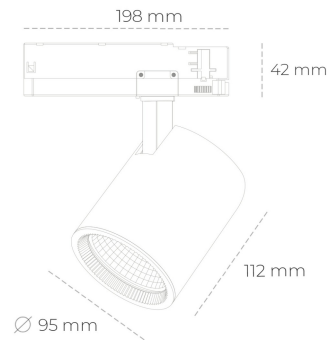

SPOTLIGHT SNIPER G MAXI 940 20W 60° BLACK PREMIUM WHITE ON/OFF

Kod produktu: N014-K0002-PW940-HA-S60-ZA01_500-S3-###

LED	COB
Barwa światła	4000 [K] PREMIUM WHITE
CRI	90
Strumień led chip	2663 [lm]
Strumień światła z oprawy	2130 [lm]
Zasilanie systemu	20 [W]
Wydajność oprawy oświetleniowej	107 [lm/W]
Kąt świecenia	60°
Sterowanie	ON/OFF
MacAdam	3 SDCM

Spotlight LED

Oprawa oświetleniowa typu reflektor LED. Przeznaczona do montażu w szynoprzewodzie. Obudowa wraz z ramieniem wykonane są z aluminium. Dostępność w kolorze białym, czarnym i szarym. Na zamówienie istnieje możliwość lakierowania na dowolny kolor z palety RAL. Dostępne odbłyśniki w kątach 15, 20, 30, 45 i 60 stopni. Maksymalna moc oprawy to 31W.

OPRAWA

Waga	1,02 [kg]
Ochronność IP , IK , klasa	IP 20, IK 1,
Kolor oprawy	BLACK
Rodzaj przesłony	Glass
Napięcie zasilania	220-240V 50-60Hz

Uwaga: Wszystkie dane są wartościami typowymi. Tolerancja pomiarów +/-10%. Funkcje systemu mogą ulec zmianie wraz z ulepszeniami produktu ze względu na postęp techniczny.