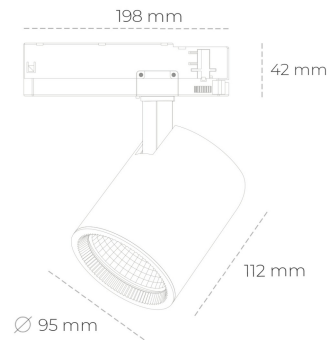

SPOTLIGHT SNIPER G MAXI 940 31W 45° BLACK PREMIUM WHITE ON/OFF

Kod produktu: N014-K0002-PW940-HA-S45-ZA03_800-S3-###

LED	COB
Barwa światła	4000 [K] PREMIUM WHITE
CRI	90
Strumień led chip	4097 [lm]
Strumień światła z oprawy	3277 [lm]
Zasilanie systemu	31 [W]
Wydajność oprawy oświetleniowej	106 [lm/W]
Kąt świecenia	45°
Sterowanie	ON/OFF
MacAdam	3 SDCM

Spotlight LED

Oprawa oświetleniowa typu reflektor LED. Przeznaczona do montażu w szynoprzewodzie. Obudowa wraz z ramieniem wykonane są z aluminium. Dostępność w kolorze białym, czarnym i szarym. Na zamówienie istnieje możliwość lakierowania na dowolny kolor z palety RAL. Dostępne odbłyśniki w kątach 15, 20, 30, 45 i 60 stopni. Maksymalna moc oprawy to 31W.

OPRAWA

Waga	1,02 [kg]
Ochronność IP , IK , klasa	IP 20, IK 1,
Kolor oprawy	BLACK
Rodzaj przesłony	Glass
Napięcie zasilania	220-240V 50-60Hz

Uwaga: Wszystkie dane są wartościami typowymi. Tolerancja pomiarów +/-10%. Funkcje systemu mogą ulec zmianie wraz z ulepszeniami produktu ze względu na postęp techniczny.