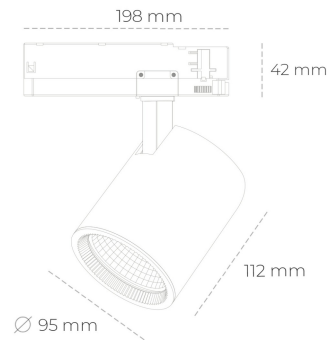

SPOTLIGHT SNIPER G MAXI 940 27W 45° BLACK PREMIUM WHITE ON/OFF

LED	COB
Barwa światła	4000 [K] PREMIUM WHITE
CRI	90
Strumień led chip	3634 [lm]
Strumień światła z oprawy	2907 [lm]
Zasilanie systemu	27 [W]
Wydajność oprawy oświetleniowej	108 [lm/W]
Kąt świecenia	45°
Sterowanie	ON/OFF
MacAdam	3 SDCM

Spotlight LED

Oprawa oświetleniowa typu reflektor LED. Przeznaczona do montażu w szynoprzewodzie. Obudowa wraz z ramieniem wykonane są z aluminium. Dostępność w kolorze białym, czarnym i szarym. Na zamówienie istnieje możliwość lakierowania na dowolny kolor z palety RAL. Dostępne odbłyśniki w kątach 15, 20, 30, 45 i 60 stopni. Maksymalna moc oprawy to 31W.

OPRAWA

Waga	1,02 [kg]
Ochronność IP , IK , klasa	IP 20, IK 1,
Kolor oprawy	BLACK
Rodzaj przesłony	Glass
Napięcie zasilania	220-240V 50-60Hz

Uwaga: Wszystkie dane są wartościami typowymi. Tolerancja pomiarów +/-10%. Funkcje systemu mogą ulec zmianie wraz z ulepszeniami produktu ze względu na postęp techniczny.

OPCJE

kolor oprawy do wyboru z palety RAL - na zapytanie, przesłona antyodblśniowa "plaster miodu", możliwość sterowania mocą świecenia za pomocą systemu CASAMBI / DALI / PHASE CUT

Wygenerowano: 22.06.2024

+48 32 388 80 00

www.cora.pl
cora@cora.pl

Ulica: Ignatza Hakuby 18
41-914 Bytom, Polska