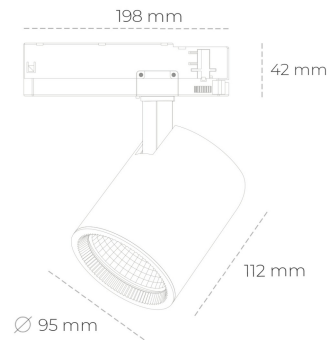

SPOTLIGHT SNIPER G MAXI 940 25W 45° BLACK PREMIUM WHITE ON/OFF

Kod produktu: N014-K0002-PW940-HA-S45-ZA02_650-S3-###

LED	COB
Barwa światła	4000 [K] PREMIUM WHITE
CRI	90
Strumień led chip	3398 [lm]
Strumień światła z oprawy	2718 [lm]
Zasilanie systemu	25 [W]
Wydajność oprawy oświetleniowej	109 [lm/W]
Kąt świecenia	45°
Sterowanie	ON/OFF
MacAdam	3 SDCM

Spotlight LED

Oprawa oświetleniowa typu reflektor LED. Przeznaczona do montażu w szynoprzewodzie. Obudowa wraz z ramieniem wykonane są z aluminium. Dostępność w kolorze białym, czarnym i szarym. Na zamówienie istnieje możliwość lakierowania na dowolny kolor z palety RAL. Dostępne odbłyśniki w kątach 15, 20, 30, 45 i 60 stopni. Maksymalna moc oprawy to 31W.

OPRAWA

Waga	1,02 [kg]
Ochronność IP , IK , klasa	IP 20, IK 1,
Kolor oprawy	BLACK
Rodzaj przesłony	Glass
Napięcie zasilania	220-240V 50-60Hz

Uwaga: Wszystkie dane są wartościami typowymi. Tolerancja pomiarów +/-10%. Funkcje systemu mogą ulec zmianie wraz z ulepszeniami produktu ze względu na postęp techniczny.