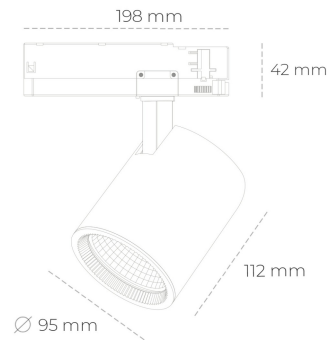

SPOTLIGHT SNIPER G MAXI 940 27W 30° BLACK PREMIUM WHITE ON/OFF

Kod produktu: N014-K0002-PW940-HA-S30-ZA02_700-S3-###

LED	COB
Barwa światła	4000 [K] PREMIUM WHITE
CRI	90
Strumień led chip	3634 [lm]
Strumień światła z oprawy	2907 [lm]
Zasilanie systemu	27 [W]
Wydajność oprawy oświetleniowej	108 [lm/W]
Kąt świecenia	30°
Sterowanie	ON/OFF
MacAdam	3 SDCM

Spotlight LED

Oprawa oświetleniowa typu reflektor LED. Przeznaczona do montażu w szynoprzewodzie. Obudowa wraz z ramieniem wykonane są z aluminium. Dostępność w kolorze białym, czarnym i szarym. Na zamówienie istnieje możliwość lakierowania na dowolny kolor z palety RAL. Dostępne odbłyśniki w kątach 15, 20, 30, 45 i 60 stopni. Maksymalna moc oprawy to 31W.

OPRAWA

Waga	1,02 [kg]
Ochronność IP , IK , klasa	IP 20, IK 1,
Kolor oprawy	BLACK
Rodzaj przesłony	Glass
Napięcie zasilania	220-240V 50-60Hz

Uwaga: Wszystkie dane są wartościami typowymi. Tolerancja pomiarów +/-10%. Funkcje systemu mogą ulec zmianie wraz z ulepszeniami produktu ze względu na postęp techniczny.