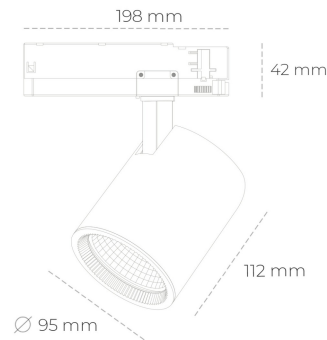

SPOTLIGHT SNIPER G MAXI 940 31W 20° BLACK PREMIUM WHITE ON/OFF

LED	COB
Barwa światła	4000 [K] PREMIUM WHITE
CRI	90
Strumień led chip	4097 [lm]
Strumień światła z oprawy	3277 [lm]
Zasilanie systemu	31 [W]
Wydajność oprawy oświetleniowej	106 [lm/W]
Kąt świecenia	20°
Sterowanie	ON/OFF
MacAdam	3 SDCM

Spotlight LED

Oprawa oświetleniowa typu reflektor LED. Przeznaczona do montażu w szynoprzewodzie. Obudowa wraz z ramieniem wykonane są z aluminium. Dostępność w kolorze białym, czarnym i szarym. Na zamówienie istnieje możliwość lakierowania na dowolny kolor z palety RAL. Dostępne odbłyśniki w kątach 15, 20, 30, 45 i 60 stopni. Maksymalna moc oprawy to 31W.

OPRAWA

Waga	1,02 [kg]
Ochronność IP , IK , klasa	IP 20, IK 1,
Kolor oprawy	BLACK
Rodzaj przesłony	Glass
Napięcie zasilania	220-240V 50-60Hz

Uwaga: Wszystkie dane są wartościami typowymi. Tolerancja pomiarów +/-10%. Funkcje systemu mogą ulec zmianie wraz z ulepszeniami produktu ze względu na postęp techniczny.

OPCJE

kolor oprawy do wyboru z palety RAL - na zapytanie, przesłona antyodblśniowa "plaster miodu", możliwość sterowania mocą świecenia za pomocą systemu CASAMBI / DALI / PHASE CUT

Wygenerowano: 23.06.2024

+48 32 388 80 00

www.cora.pl
cora@cora.pl

Ulica: Ignatza Hakuby 18
41-914 Bytom, Polska