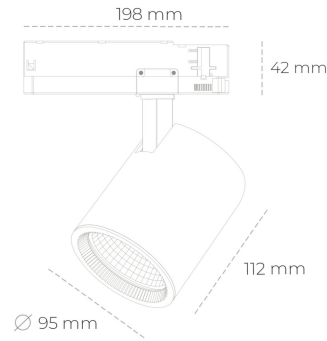

SPOTLIGHT SNIPER G MAXI 930 25W 60° BLACK PREMIUM COLOR ON/OFF

LED	COB
Barwa światła	3000 [K] PREMIUM COLOR
CRI	90
Strumień led chip	2776 [lm]
Strumień światła z oprawy	2220 [lm]
Zasilanie systemu	25 [W]
Wydajność oprawy oświetleniowej	89 [lm/W]
Kąt świecenia	60°
Sterowanie	ON/OFF
MacAdam	3 SDCM

Spotlight LED

Oprawa oświetleniowa typu reflektor LED. Przeznaczona do montażu w szynoprzewodzie. Obudowa wraz z ramieniem wykonane są z aluminium. Dostępność w kolorze białym, czarnym i szarym. Na zamówienie istnieje możliwość lakierowania na dowolny kolor z palety RAL. Dostępne odbłyśniki w kątach 15, 20, 30, 45 i 60 stopni. Maksymalna moc oprawy to 31W.

OPRAWA

Waga	1,02 [kg]
Ochronność IP , IK , klasa	IP 20, IK 1,
Kolor oprawy	BLACK
Rodzaj przesłony	Glass
Napięcie zasilania	220-240V 50-60Hz

Uwaga: Wszystkie dane są wartościami typowymi. Tolerancja pomiarów +/-10%. Funkcje systemu mogą ulec zmianie wraz z ulepszeniami produktu ze względu na postęp techniczny.

OPCJE

kolor oprawy do wyboru z palety RAL - na zapytanie, przesłona antyodblśniowa "plaster miodu", możliwość sterowania mocą świecenia za pomocą systemu CASAMBI / DALI / PHASE CUT

Wygenerowano: 21.06.2024

+48 32 388 80 00

www.cora.pl
cora@cora.pl

Ulica: Ignatza Hakuby 18
41-914 Bytom, Polska