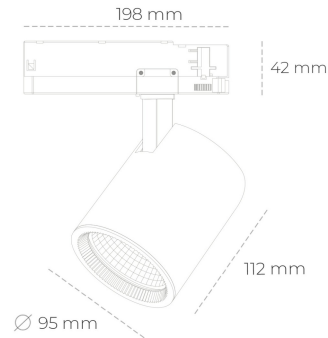

## SPOTLIGHT SNIPER G MAXI 930 19W 60° BLACK CRI97 ON/OFF

Kod produktu: N014-K0002-HI930-H5-S60-ZA01\_500-S3-###

LED	COB
Barwa światła	3000 [K] CRI97
CRI	90
Strumień led chip	2199 [lm]
Strumień światła z oprawy	1759 [lm]
Zasilanie systemu	19 [W]
Wydajność oprawy oświetleniowej	93 [lm/W]
Kąt świecenia	60°
Sterowanie	ON/OFF
MacAdam	3 SDCM

### Spotlight LED

Oprawa oświetleniowa typu reflektor LED. Przeznaczona do montażu w szynoprzewodzie. Obudowa wraz z ramieniem wykonane są z aluminium. Dostępność w kolorze białym, czarnym i szarym. Na zamówienie istnieje możliwość lakierowania na dowolny kolor z palety RAL. Dostępne odbłyśniki w kątach 15, 20, 30, 45 i 60 stopni. Maksymalna moc oprawy to 31W.

### OPRAWA

Waga	1,02 [kg]
Ochronność IP , IK , klasa	IP 20, IK 1,
Kolor oprawy	BLACK
Rodzaj przesłony	Glass
Napięcie zasilania	220-240V 50-60Hz

Uwaga: Wszystkie dane są wartościami typowymi. Tolerancja pomiarów +/-10%. Funkcje systemu mogą ulec zmianie wraz z ulepszeniami produktu ze względu na postęp techniczny.