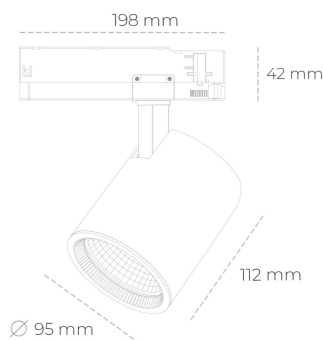

SPOTLIGHT SNIPER G MAXI 930 10W 20° BLACK CRI97 ON/OFF

LED	COB
Barwa światła	3000 [K] CRI97
CRI	90
Strumień led chip	1144 [lm]
Strumień światła z oprawy	915 [lm]
Zasilanie systemu	10 [W]
Wydajność oprawy oświetleniowej	92 [lm/W]
Kąt świecenia	20°
Sterowanie	ON/OFF
MacAdam	3 SDCM

Spotlight LED

Oprawa oświetleniowa typu reflektor LED. Przeznaczona do montażu w szynoprzewodzie. Obudowa wraz z ramieniem wykonane są z aluminium. Dostępność w kolorze białym, czarnym i szarym. Na zamówienie istnieje możliwość lakierowania na dowolny kolor z palety RAL. Dostępne odbłyśniki w kątach 15, 20, 30, 45 i 60 stopni. Maksymalna moc oprawy to 31W.

OPRAWA

Waga	1,02 [kg]
Ochronność IP , IK , klasa	IP 20, IK 1,
Kolor oprawy	BLACK
Rodzaj przesłony	Glass
Napięcie zasilania	220-240V 50-60Hz

Uwaga: Wszystkie dane są wartościami typowymi. Tolerancja pomiarów +/-10%. Funkcje systemu mogą ulec zmianie wraz z ulepszeniami produktu ze względu na postęp techniczny.

OPCJE

kolor oprawy do wyboru z palety RAL - na zapytanie, przesłona antyodblśniowa "plaster miodu", możliwość sterowania mocą świecenia za pomocą systemu CASAMBI / DALI / PHASE CUT

Wygenerowano: 22.06.2024

+48 32 388 80 00

www.cora.pl
cora@cora.pl

Ulica: Ignatza Hakuby 18
41-914 Bytom, Polska