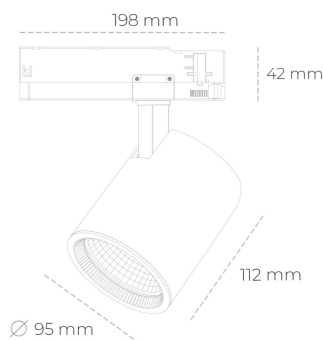

SPOTLIGHT SNIPER G MAXI 930 19W 15° BLACK CRI97 ON/OFF

LED	COB
Barwa światła	3000 [K] CRI97
CRI	90
Strumień led chip	2199 [lm]
Strumień światła z oprawy	1759 [lm]
Zasilanie systemu	19 [W]
Wydajność oprawy oświetleniowej	93 [lm/W]
Kąt świecenia	15°
Sterowanie	ON/OFF
MacAdam	3 SDCM

Spotlight LED

Oprawa oświetleniowa typu reflektor LED. Przeznaczona do montażu w szynoprzewodzie. Obudowa wraz z ramieniem wykonane są z aluminium. Dostępność w kolorze białym, czarnym i szarym. Na zamówienie istnieje możliwość lakierowania na dowolny kolor z palety RAL. Dostępne odbłyśniki w kątach 15, 20, 30, 45 i 60 stopni. Maksymalna moc oprawy to 31W.

OPRAWA

Waga	1,02 [kg]
Ochronność IP , IK , klasa	IP 20, IK 1,
Kolor oprawy	BLACK
Rodzaj przesłony	Glass
Napięcie zasilania	220-240V 50-60Hz

Uwaga: Wszystkie dane są wartościami typowymi. Tolerancja pomiarów +/-10%. Funkcje systemu mogą ulec zmianie wraz z ulepszeniami produktu ze względu na postęp techniczny.

OPCJE

kolor oprawy do wyboru z palety RAL - na zapytanie, przesłona antyodblśniowa "plaster miodu", możliwość sterowania mocą świecenia za pomocą systemu CASAMBI / DALI / PHASE CUT

Wygenerowano: 21.06.2024

+48 32 388 80 00

www.cora.pl
cora@cora.pl

Ulica: Ignatza Hakuby 18
41-914 Bytom, Polska