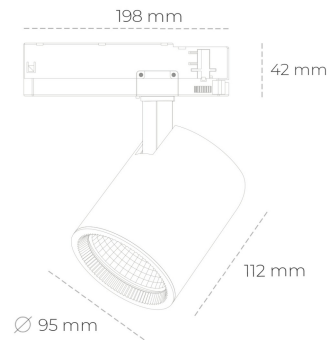

## SPOTLIGHT SNIPER G MAXI 930 31W 45° BLACK PREMIUM WHITE ON/OFF

Kod produktu: N014-K0002-HE930-HA-S45-ZA03\_800-S3-###

LED	COB
Barwa światła	3000 [K] PREMIUM WHITE
CRI	90
Strumień led chip	3911 [lm]
Strumień światła z oprawy	3128 [lm]
Zasilanie systemu	31 [W]
Wydajność oprawy oświetleniowej	101 [lm/W]
Kąt świecenia	45°
Sterowanie	ON/OFF
MacAdam	3 SDCM

### Spotlight LED

Oprawa oświetleniowa typu reflektor LED. Przeznaczona do montażu w szynoprzewodzie. Obudowa wraz z ramieniem wykonane są z aluminium. Dostępność w kolorze białym, czarnym i szarym. Na zamówienie istnieje możliwość lakierowania na dowolny kolor z palety RAL. Dostępne odbłyśniki w kątach 15, 20, 30, 45 i 60 stopni. Maksymalna moc oprawy to 31W.

### OPRAWA

Waga	1,02 [kg]
Ochronność IP , IK , klasa	IP 20, IK 1,
Kolor oprawy	BLACK
Rodzaj przesłony	Glass
Napięcie zasilania	220-240V 50-60Hz

Uwaga: Wszystkie dane są wartościami typowymi. Tolerancja pomiarów +/-10%. Funkcje systemu mogą ulec zmianie wraz z ulepszeniami produktu ze względu na postęp techniczny.