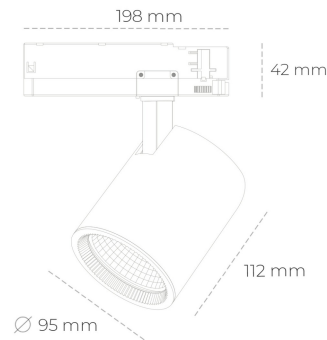

## SPOTLIGHT SNIPER G MAXI 930 20W 45° BLACK PREMIUM WHITE ON/OFF

Kod produktu: N014-K0002-HE930-HA-S45-ZA01\_500-S3-###

LED	COB
Barwa światła	3000 [K] PREMIUM WHITE
CRI	90
Strumień led chip	2880 [lm]
Strumień światła z oprawy	2304 [lm]
Zasilanie systemu	20 [W]
Wydajność oprawy oświetleniowej	115 [lm/W]
Kąt świecenia	45°
Sterowanie	ON/OFF
MacAdam	3 SDCM

### Spotlight LED

Oprawa oświetleniowa typu reflektor LED. Przeznaczona do montażu w szynoprzewodzie. Obudowa wraz z ramieniem wykonane są z aluminium. Dostępność w kolorze białym, czarnym i szarym. Na zamówienie istnieje możliwość lakierowania na dowolny kolor z palety RAL. Dostępne odbłyśniki w kątach 15, 20, 30, 45 i 60 stopni. Maksymalna moc oprawy to 31W.

### OPRAWA

Waga	1,02 [kg]
Ochronność IP , IK , klasa	IP 20, IK 1,
Kolor oprawy	BLACK
Rodzaj przesłony	Glass
Napięcie zasilania	220-240V 50-60Hz

Uwaga: Wszystkie dane są wartościami typowymi. Tolerancja pomiarów +/-10%. Funkcje systemu mogą ulec zmianie wraz z ulepszeniami produktu ze względu na postęp techniczny.