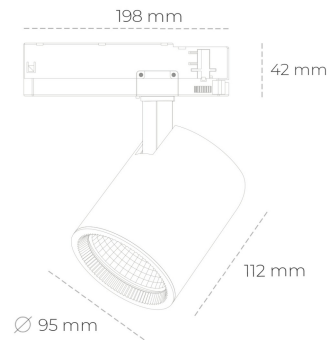

SPOTLIGHT SNIPER G MAXI 930 31W 20° BLACK PREMIUM WHITE ON/OFF

Kod produktu: N014-K0002-HE930-HA-S20-ZA03_800-S3-###

LED	COB
Barwa światła	3000 [K] PREMIUM WHITE
CRI	90
Strumień led chip	3911 [lm]
Strumień światła z oprawy	3128 [lm]
Zasilanie systemu	31 [W]
Wydajność oprawy oświetleniowej	101 [lm/W]
Kąt świecenia	20°
Sterowanie	ON/OFF
MacAdam	3 SDCM

Spotlight LED

Oprawa oświetleniowa typu reflektor LED. Przeznaczona do montażu w szynoprzewodzie. Obudowa wraz z ramieniem wykonane są z aluminium. Dostępność w kolorze białym, czarnym i szarym. Na zamówienie istnieje możliwość lakierowania na dowolny kolor z palety RAL. Dostępne odbłyśniki w kątach 15, 20, 30, 45 i 60 stopni. Maksymalna moc oprawy to 31W.

OPRAWA

Waga	1,02 [kg]
Ochronność IP , IK , klasa	IP 20, IK 1,
Kolor oprawy	BLACK
Rodzaj przesłony	Glass
Napięcie zasilania	220-240V 50-60Hz

Uwaga: Wszystkie dane są wartościami typowymi. Tolerancja pomiarów +/-10%. Funkcje systemu mogą ulec zmianie wraz z ulepszeniami produktu ze względu na postęp techniczny.