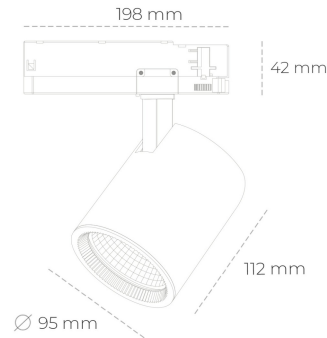

SPOTLIGHT SNIPER G MAXI 930 21W 15° BLACK PREMIUM WHITE ON/OFF

Kod produktu: N014-K0002-HE930-HA-S15-ZA02_550-S3-###

LED	COB
Barwa światła	3000 [K] PREMIUM WHITE
CRI	90
Strumień led chip	3143 [lm]
Strumień światła z oprawy	2514 [lm]
Zasilanie systemu	21 [W]
Wydajność oprawy oświetleniowej	120 [lm/W]
Kąt świecenia	15°
Sterowanie	ON/OFF
MacAdam	3 SDCM

Spotlight LED

Oprawa oświetleniowa typu reflektor LED. Przeznaczona do montażu w szynoprzewodzie. Obudowa wraz z ramieniem wykonane są z aluminium. Dostępność w kolorze białym, czarnym i szarym. Na zamówienie istnieje możliwość lakierowania na dowolny kolor z palety RAL. Dostępne odbłyśniki w kątach 15, 20, 30, 45 i 60 stopni. Maksymalna moc oprawy to 31W.

OPRAWA

Waga	1,02 [kg]
Ochronność IP , IK , klasa	IP 20, IK 1,
Kolor oprawy	BLACK
Rodzaj przesłony	Glass
Napięcie zasilania	220-240V 50-60Hz

Uwaga: Wszystkie dane są wartościami typowymi. Tolerancja pomiarów +/-10%. Funkcje systemu mogą ulec zmianie wraz z ulepszeniami produktu ze względu na postęp techniczny.