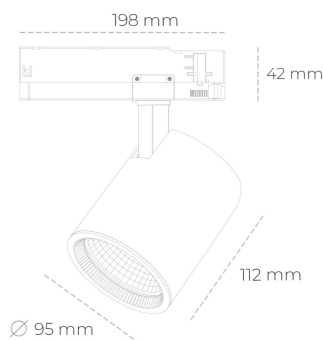

SPOTLIGHT SNIPER G MAXI 957 31W 45° BLACK SPECIAL ON/OFF

LED	COB
Barwa światła	5700 [K] SPECIAL
CRI	90
Strumień led chip	3934 [lm]
Strumień światła z oprawy	3147 [lm]
Zasilanie systemu	31 [W]
Wydajność oprawy oświetleniowej	102 [lm/W]
Kąt świecenia	45°
Sterowanie	ON/OFF
MacAdam	3 SDCM

Spotlight LED

Oprawa oświetleniowa typu reflektor LED. Przeznaczona do montażu w szynoprzewodzie. Obudowa wraz z ramieniem wykonane są z aluminium. Dostępność w kolorze białym, czarnym i szarym. Na zamówienie istnieje możliwość lakierowania na dowolny kolor z palety RAL. Dostępne odbłyśniki w kątach 15, 20, 30, 45 i 60 stopni. Maksymalna moc oprawy to 31W.

OPRAWA

Waga	1,02 [kg]
Ochronność IP , IK , klasa	IP 20, IK 1,
Kolor oprawy	BLACK
Rodzaj przesłony	Glass
Napięcie zasilania	220-240V 50-60Hz

Uwaga: Wszystkie dane są wartościami typowymi. Tolerancja pomiarów +/-10%. Funkcje systemu mogą ulec zmianie wraz z ulepszeniami produktu ze względu na postęp techniczny.

OPCJE

kolor oprawy do wyboru z palety RAL - na zapytanie, przesłona antyodblśniowa "plaster miodu", możliwość sterowania mocą świecenia za pomocą systemu CASAMBI / DALI / PHASE CUT

Wygenerowano: 23.06.2024

+48 32 388 80 00

www.cora.pl
cora@cora.pl

Ulica: Ignatza Hakuby 18
41-914 Bytom, Polska