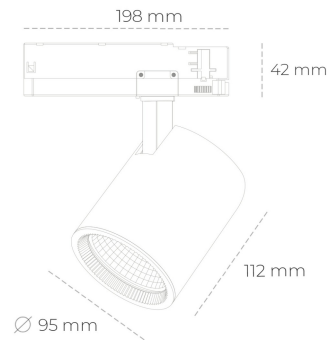

SPOTLIGHT SNIPER G MAXI 957 27W 45° BLACK SPECIAL ON/OFF

Kod produktu: N014-K0002-CC957-H5-S45-ZA02_700-S3-###

LED	COB
Barwa światła	5700 [K] SPECIAL
CRI	90
Strumień led chip	3484 [lm]
Strumień światła z oprawy	2787 [lm]
Zasilanie systemu	27 [W]
Wydajność oprawy oświetleniowej	103 [lm/W]
Kąt świecenia	45°
Sterowanie	ON/OFF
MacAdam	3 SDCM

Spotlight LED

Oprawa oświetleniowa typu reflektor LED. Przeznaczona do montażu w szynoprzewodzie. Obudowa wraz z ramieniem wykonane są z aluminium. Dostępność w kolorze białym, czarnym i szarym. Na zamówienie istnieje możliwość lakierowania na dowolny kolor z palety RAL. Dostępne odbłyśniki w kątach 15, 20, 30, 45 i 60 stopni. Maksymalna moc oprawy to 31W.

OPRAWA

Waga	1,02 [kg]
Ochronność IP , IK , klasa	IP 20, IK 1,
Kolor oprawy	BLACK
Rodzaj przesłony	Glass
Napięcie zasilania	220-240V 50-60Hz

Uwaga: Wszystkie dane są wartościami typowymi. Tolerancja pomiarów +/-10%. Funkcje systemu mogą ulec zmianie wraz z ulepszeniami produktu ze względu na postęp techniczny.