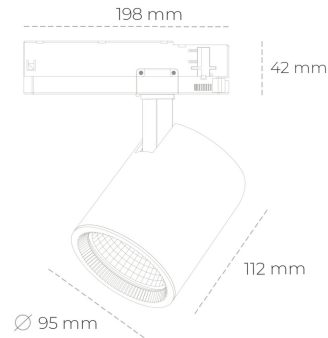

SPOTLIGHT SNIPER G MAXI 957 25W 45° BLACK SPECIAL ON/OFF

Kod produktu: N014-K0002-CC957-H5-S45-ZA02_650-S3-###

LED	COB
Barwa światła	5700 [K] SPECIAL
CRI	90
Strumień led chip	3255 [lm]
Strumień światła z oprawy	2604 [lm]
Zasilanie systemu	25 [W]
Wydajność oprawy oświetleniowej	104 [lm/W]
Kąt świecenia	45°
Sterowanie	ON/OFF
MacAdam	3 SDCM

Spotlight LED

Oprawa oświetleniowa typu reflektor LED. Przeznaczona do montażu w szynoprzewodzie. Obudowa wraz z ramieniem wykonane są z aluminium. Dostępność w kolorze białym, czarnym i szarym. Na zamówienie istnieje możliwość lakierowania na dowolny kolor z palety RAL. Dostępne odbłyśniki w kątach 15, 20, 30, 45 i 60 stopni. Maksymalna moc oprawy to 31W.

OPRAWA

Waga	1,02 [kg]
Ochronność IP , IK , klasa	IP 20, IK 1,
Kolor oprawy	BLACK
Rodzaj przesłony	Glass
Napięcie zasilania	220-240V 50-60Hz

Uwaga: Wszystkie dane są wartościami typowymi. Tolerancja pomiarów +/-10%. Funkcje systemu mogą ulec zmianie wraz z ulepszeniami produktu ze względu na postęp techniczny.