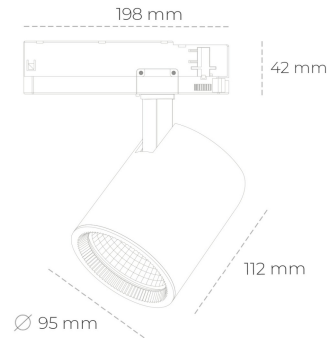

SPOTLIGHT SNIPER G MAXI 957 10W 20° BLACK SPECIAL ON/OFF

LED	COB
Barwa światła	5700 [K] SPECIAL
CRI	90
Strumień led chip	1318 [lm]
Strumień światła z oprawy	1054 [lm]
Zasilanie systemu	10 [W]
Wydajność oprawy oświetleniowej	105 [lm/W]
Kąt świecenia	20°
Sterowanie	ON/OFF
MacAdam	3 SDCM

Spotlight LED

Oprawa oświetleniowa typu reflektor LED. Przeznaczona do montażu w szynoprzewodzie. Obudowa wraz z ramieniem wykonane są z aluminium. Dostępność w kolorze białym, czarnym i szarym. Na zamówienie istnieje możliwość lakierowania na dowolny kolor z palety RAL. Dostępne odbłyśniki w kątach 15, 20, 30, 45 i 60 stopni. Maksymalna moc oprawy to 31W.

OPRAWA

Waga	1,02 [kg]
Ochronność IP , IK , klasa	IP 20, IK 1,
Kolor oprawy	BLACK
Rodzaj przesłony	Glass
Napięcie zasilania	220-240V 50-60Hz

Uwaga: Wszystkie dane są wartościami typowymi. Tolerancja pomiarów +/-10%. Funkcje systemu mogą ulec zmianie wraz z ulepszeniami produktu ze względu na postęp techniczny.

OPCJE

kolor oprawy do wyboru z palety RAL - na zapytanie, przesłona antyodblśniowa "plaster miodu", możliwość sterowania mocą świecenia za pomocą systemu CASAMBI / DALI / PHASE CUT

Wygenerowano: 22.06.2024

+48 32 388 80 00

www.cora.pl
cora@cora.pl

Ulica: Ignatza Hakuby 18
41-914 Bytom, Polska