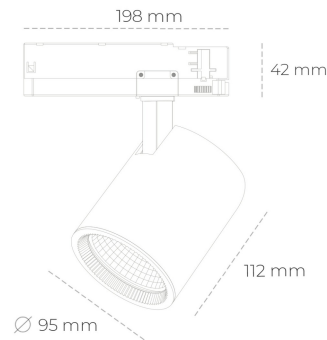

## SPOTLIGHT SNIPER G MAXI 942 25W 60° BLACK MEAT WHITE ON/OFF

Kod produktu: N014-K0002-CC942-H5-S60-ZA02\_650-S3-###

LED	COB
Barwa światła	4200 [K] MEAT WHITE
CRI	90
Strumień led chip	2519 [lm]
Strumień światła z oprawy	2015 [lm]
Zasilanie systemu	25 [W]
Wydajność oprawy oświetleniowej	81 [lm/W]
Kąt świecenia	60°
Sterowanie	ON/OFF
MacAdam	3 SDCM

### Spotlight LED

Oprawa oświetleniowa typu reflektor LED. Przeznaczona do montażu w szynoprzewodzie. Obudowa wraz z ramieniem wykonane są z aluminium. Dostępność w kolorze białym, czarnym i szarym. Na zamówienie istnieje możliwość lakierowania na dowolny kolor z palety RAL. Dostępne odbłyśniki w kątach 15, 20, 30, 45 i 60 stopni. Maksymalna moc oprawy to 31W.

### OPRAWA

Waga	1,02 [kg]
Ochronność IP , IK , klasa	IP 20, IK 1,
Kolor oprawy	BLACK
Rodzaj przesłony	Glass
Napięcie zasilania	220-240V 50-60Hz

Uwaga: Wszystkie dane są wartościami typowymi. Tolerancja pomiarów +/-10%. Funkcje systemu mogą ulec zmianie wraz z ulepszeniami produktu ze względu na postęp techniczny.