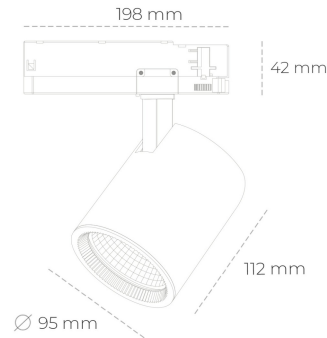

SPOTLIGHT SNIPER G MAXI 942 19W 60° BLACK MEAT WHITE ON/OFF

LED	COB
Barwa światła	4200 [K] MEAT WHITE
CRI	90
Strumień led chip	1976 [lm]
Strumień światła z oprawy	1580 [lm]
Zasilanie systemu	19 [W]
Wydajność oprawy oświetleniowej	83 [lm/W]
Kąt świecenia	60°
Sterowanie	ON/OFF
MacAdam	3 SDCM

Spotlight LED

Oprawa oświetleniowa typu reflektor LED. Przeznaczona do montażu w szynoprzewodzie. Obudowa wraz z ramieniem wykonane są z aluminium. Dostępność w kolorze białym, czarnym i szarym. Na zamówienie istnieje możliwość lakierowania na dowolny kolor z palety RAL. Dostępne odbłyśniki w kątach 15, 20, 30, 45 i 60 stopni. Maksymalna moc oprawy to 31W.

OPRAWA

Waga	1,02 [kg]
Ochronność IP , IK , klasa	IP 20, IK 1,
Kolor oprawy	BLACK
Rodzaj przesłony	Glass
Napięcie zasilania	220-240V 50-60Hz

Uwaga: Wszystkie dane są wartościami typowymi. Tolerancja pomiarów +/-10%. Funkcje systemu mogą ulec zmianie wraz z ulepszeniami produktu ze względu na postęp techniczny.

OPCJE

kolor oprawy do wyboru z palety RAL - na zapytanie, przesłona antyodblśniowa "plaster miodu", możliwość sterowania mocą świecenia za pomocą systemu CASAMBI / DALI / PHASE CUT

Wygenerowano: 21.06.2024

+48 32 388 80 00

www.cora.pl
cora@cora.pl

Ulica: Ignatza Hakuby 18
41-914 Bytom, Polska