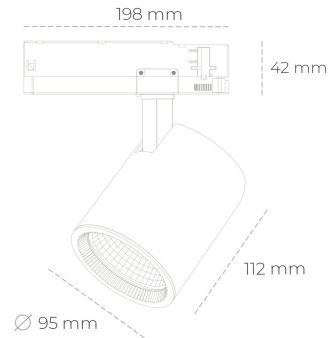

SPOTLIGHT SNIPER G MAXI 942 23W 45° BLACK MEAT WHITE ON/OFF

LED	COB
Barwa światła	4200 [K] MEAT WHITE
CRI	90
Strumień led chip	2340 [lm]
Strumień światła z oprawy	1872 [lm]
Zasilanie systemu	23 [W]
Wydajność oprawy oświetleniowej	81 [lm/W]
Kąt świecenia	45°
Sterowanie	ON/OFF
MacAdam	3 SDCM

Spotlight LED

Oprawa oświetleniowa typu reflektor LED. Przeznaczona do montażu w szynoprzewodzie. Obudowa wraz z ramieniem wykonane są z aluminium. Dostępność w kolorze białym, czarnym i szarym. Na zamówienie istnieje możliwość lakierowania na dowolny kolor z palety RAL. Dostępne odbłyśniki w kątach 15, 20, 30, 45 i 60 stopni. Maksymalna moc oprawy to 31W.

OPRAWA

Waga	1,02 [kg]
Ochronność IP , IK , klasa	IP 20, IK 1,
Kolor oprawy	BLACK
Rodzaj przesłony	Glass
Napięcie zasilania	220-240V 50-60Hz

Uwaga: Wszystkie dane są wartościami typowymi. Tolerancja pomiarów +/-10%. Funkcje systemu mogą ulec zmianie wraz z ulepszeniami produktu ze względu na postęp techniczny.

OPCJE

kolor oprawy do wyboru z palety RAL - na zapytanie, przesłona antyodblśniowa "plaster miodu", możliwość sterowania mocą świecenia za pomocą systemu CASAMBI / DALI / PHASE CUT

Wygenerowano: 21.06.2024

+48 32 388 80 00

www.cora.pl
cora@cora.pl

Ulica: Ignatza Hakuby 18
41-914 Bytom, Polska